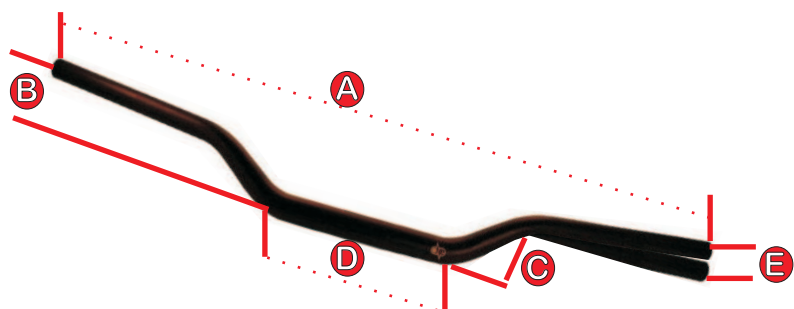

MANUBRIO (HANDLEBAR) 77303421

COLORE: CROMO (CHROME)

dimensioni (mm.)

TRIAL

4.5 inch

A	B	C	D	E
820	103	62	176	54

diam. est. 28,6 mm - 1 1/8 inch

diam. int. 13,80---14 mm